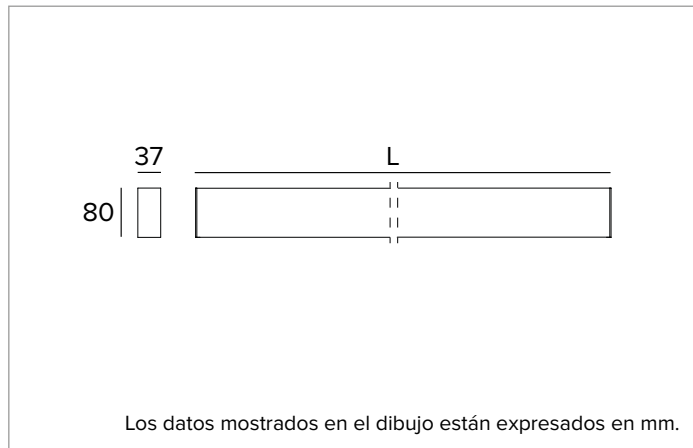

T018BX940D2DB | LOGICO EASY Stand Alone 37 - UGR19

Luminaria lineal de LED stand alone para instalaciones a plafón o en suspensión

	4000K	H(m)	D1(m)	D2(m)	E _{max} (lx)		
Ra90			64°	63°			
Fixture Power	68W	1	1.25	1.23	2623		
Source Flux	5841lm	2	2.51	2.46	656		
Fixture Flux	5842lm	3	3.76	3.70	291		
Efficacy	86lm/W	4	5.02	4.93	164		
G0347	I _{max} =510cd/klm	I _{max}	2978cd	5	6.27	6.16	105

CCT nominal: 4000K

Duración útil (L80/B10): 100000h tq +25°C

CARACTERÍSTICAS LUMINOTÉCNICAS

Emisión directa/indirecta. Luz controlada. Ópticas celulares UGR19: sistema óptico compuesto por lentes con facetas diferenciadas para optimizar la dirección del flujo luminoso y óptica celular antideslumbrante de policarbonato en negro (UGR<19 y L65<200 cd/m² EN-12464-1).

Cuerpo de aluminio extruido pintado de sección 37mm y tapas finales de policarbonato. Pantalla superior de cierre de policarbonato traslúcido.

Color y acabado: Negro

Dimensiones: L=2243mm

Peso: 5,95Kg

Versión: LINEAL